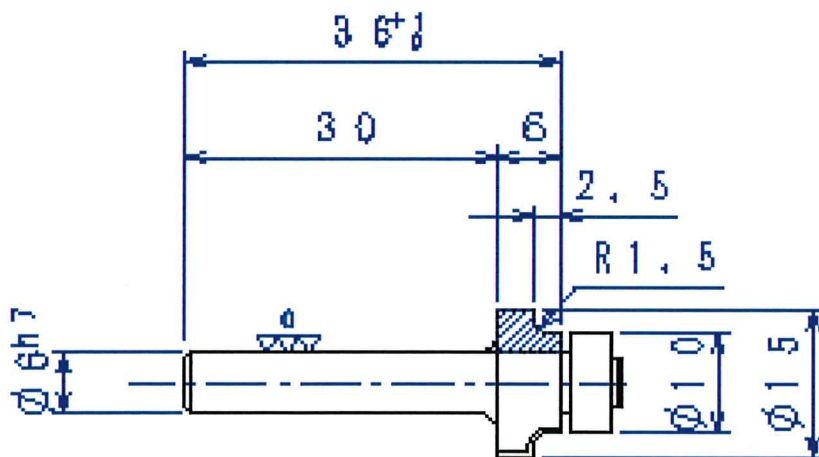

【 ダイヤRカッター 】

SIM-3649

φ15X6LXS6X36ALX2PXR1.5