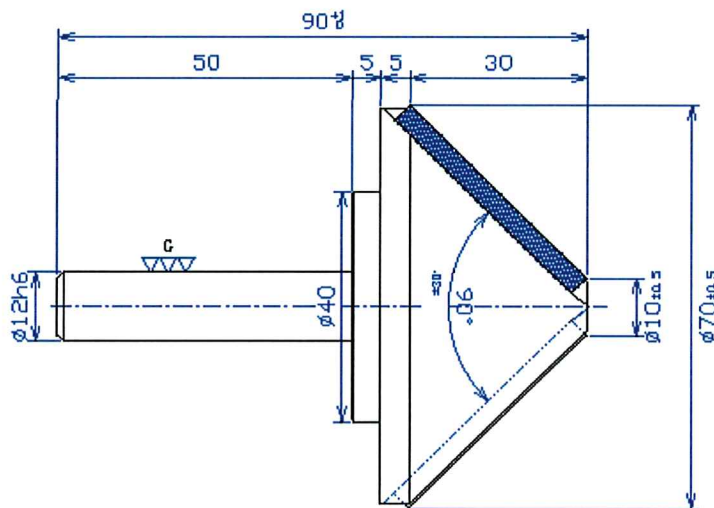

【 ダイヤRカッター 】

SIM-3651

φ27X12LXS6X42ALX2PXR6

【 ダイヤRカッター 】

SIM-3652

φ41X20LXS12X55ALX2PXR12

【 ダイヤ面取りカッター 】

SIM-3636

φ10-70X30LXS12X90ALX2PX90°

【 ダイヤカッター 】

MRJ-4796

φ 100.4X4.0/7.0TX3PX22H

【 ダイヤチップソー 】

MRJ-4734

φ 305X3.1/2.4TX60PX25.4H

テツヤ・ジャパンは、バーチ耐水合板を日本全国へ普及するように活動しています。