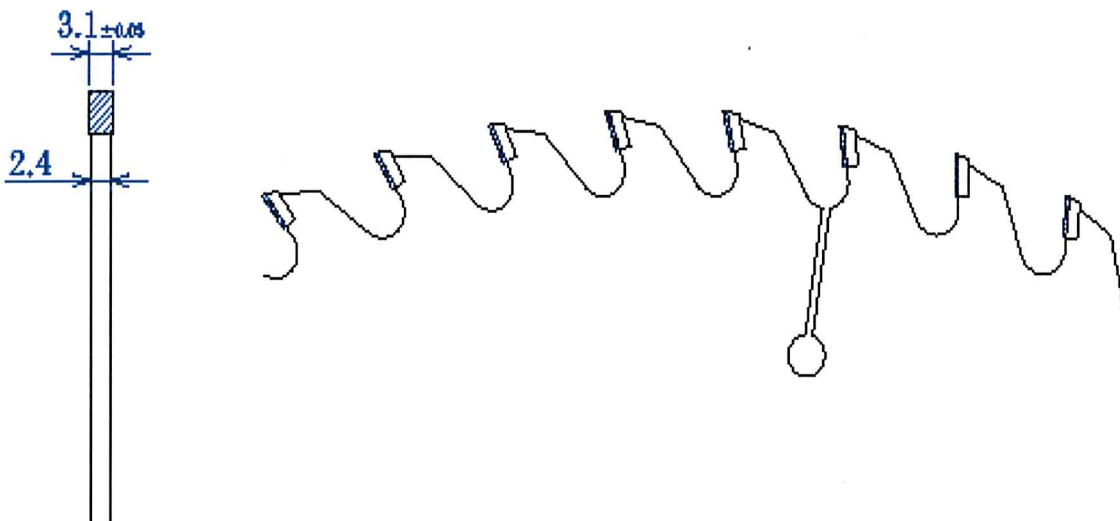

φ10-70X30LXS12X90ALX2PX90°

【 ダイヤカッター 】

MRJ-4796

φ 100.4X4.0/7.0TX3PX22H

【 ダイヤチップソー 】

MRJ-4734

φ 305X3.1/2.4TX60PX25.4H

テツヤ・ジャパンは、バーチ耐水合板を日本全国へ普及するように活動しています。