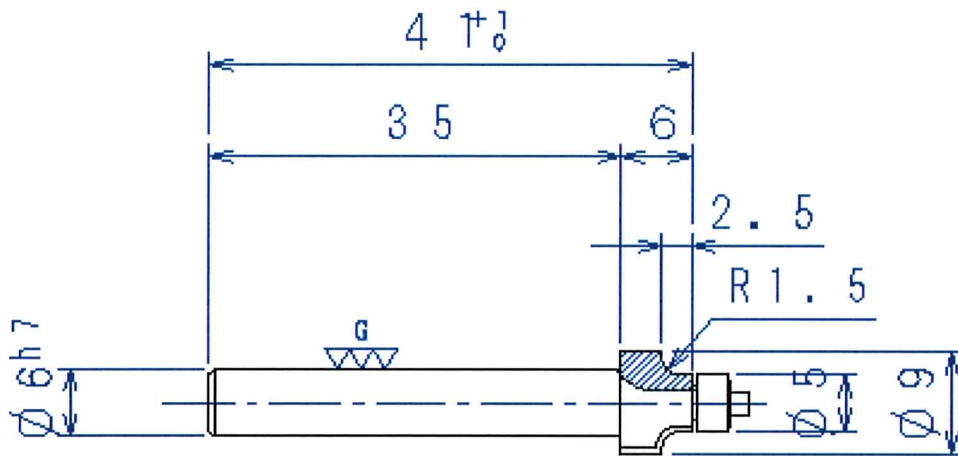

【 ダイヤRカッター 】

SIM-3763

φ9X6LXS6X41ALX2PXR1.5