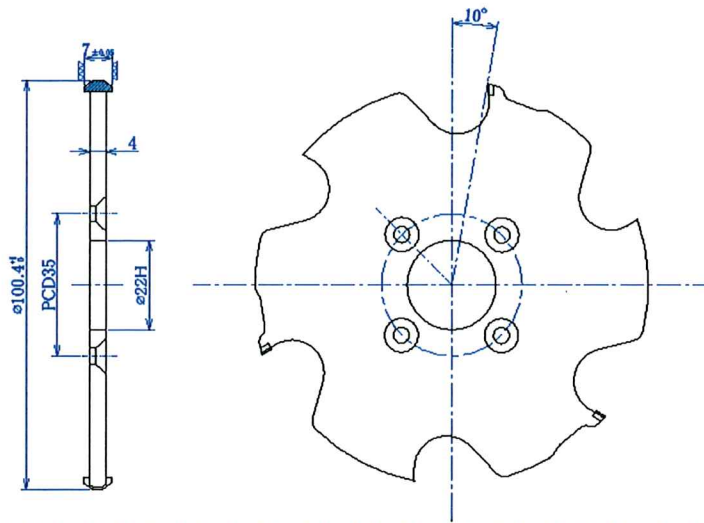

【 ダイヤRカッター 】

SIM-3651

φ27X12LXS6X42ALX2PXR6

【 ダイヤRカッター 】

SIM-3652

φ41X20LXS12X55ALX2PXR12

【 ダイヤ面取りカッター 】

SIM-3636

φ10-70X30LXS12X90ALX2PX90°

【 ダイヤカッター 】

MRJ-4796

φ 100.4X4.0/7.0TX3PX22H

【 ダイヤチップソー 】

MRJ-4734

φ 305X3.1/2.4TX60PX25.4H

テツヤ・ジャパンは、バーチ耐水合板を日本全国へ普及するように活動しています。