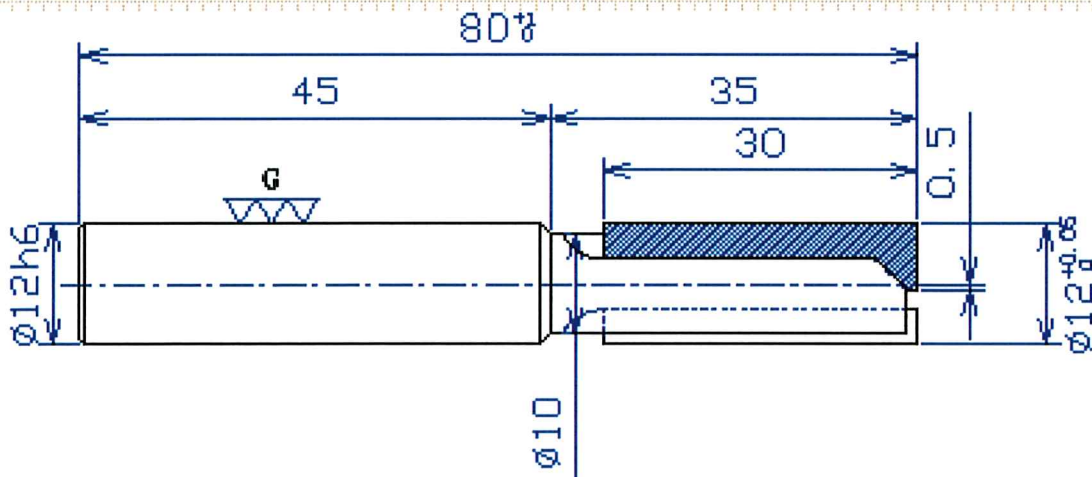

φ12X30LXS12X80ALX2P

【 ダイヤボールエンドミル 】

SIM-3640

$\phi 6X5LXS6X70ALX2PXR3$

【 ダイヤボールエンドミル 】

SIM-3639

$\phi 12X9LXS12X70ALX2PXR6$

【 ダイヤRカッター 】