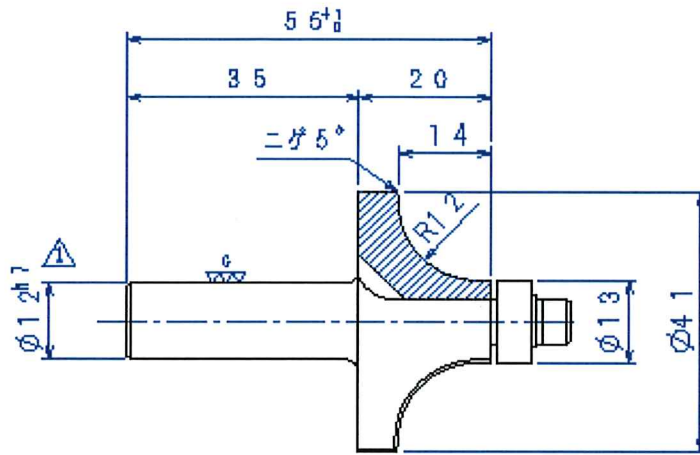

【 ダイヤRカッター 】

SIM-3651

φ27X12LXS6X42ALX2PXR6

【 ダイヤRカッター 】

SIM-3652

φ41X20LXS12X55ALX2PXR12

【 ダイヤ面取りカッター 】

SIM-3636

φ10-70X30LXS12X90ALX2PX90°

【 ダイヤカッター 】

MRJ-4796

φ 100.4X4.0/7.0TX3PX22H

【 ダイヤチップソー 】

MRJ-4734

φ 305X3.1/2.4TX60PX25.4H

テツヤ・ジャパンは、バーチ耐水合板を日本全国へ普及するように活動しています。